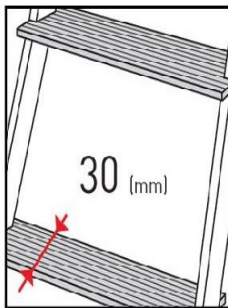

FICHA DE PRODUCTO

COD. 74-224

REF. TLS 4x4

Particularidades:

- Se trata de la escalera más versátil del mercado.
- Puede alcanzar diferentes alturas de trabajo gracias a sus 4 modos de funcionamiento.
- Largueros exteriores robustos, fabricados con aluminio de primera calidad.
- Peldaños triangulares a grados para una pisada plana y cómoda.
- Equipada con bisagras de bloqueo automático.
- Es segura, compacta y práctica, de fácil transporte y almacenamiento.
- Especialmente diseñada para trabajos en desnivel.
- Según Norma UNE-EN 131.
- * Incluyen cinta de seguridad.

Detalles:

Bisagra automática

Bandeja opcional

Especificaciones:

Nº Peldaños	(m)	(m)	(m)	(m)	(mm)	(mm)	(kg)
4x4	1,28	1,053	1,855	4,130	565	70x30	13,00