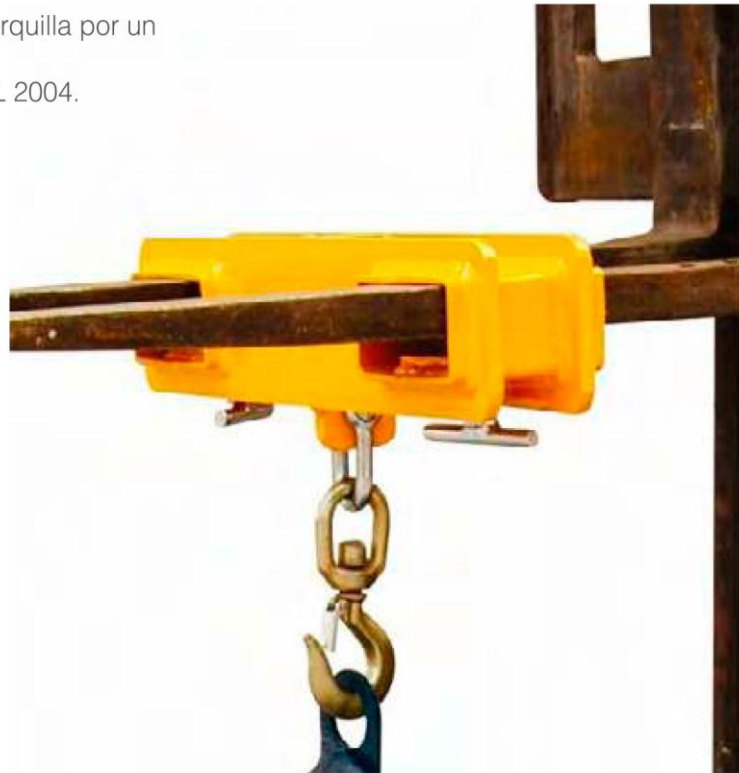

Gancho para carretilla 5000Kg

- Convierte la carretilla en una grúa móvil en segundos.
- Ajustable a lo largo de la horquilla.
- Asegurado a la horquilla por un tornillo.
- Color naranja, RAL 2004.

1. Características

1.1	Capacidad	5000Kg
1.2	Para horquillas máximo	148 x 56 mm
1.3	Peso propio	25 kg