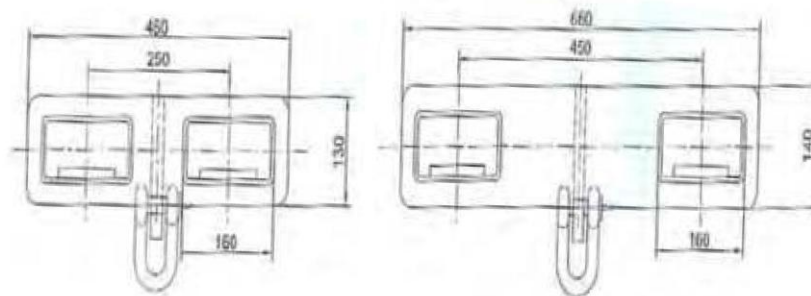

Gancho para carretilla 5000Kg

- Convierte la carretilla en una grúa móvil en segundos.
- Ajustable a lo largo de la horquilla.
- Asegurado a la horquilla por un tornillo.
- Color naranja, RAL 2004.

1. Características

1.1	Capacidad	5000Kg
1.2	Para horquillas máximo	148 x 56 mm
1.3	Peso propio	25 kg