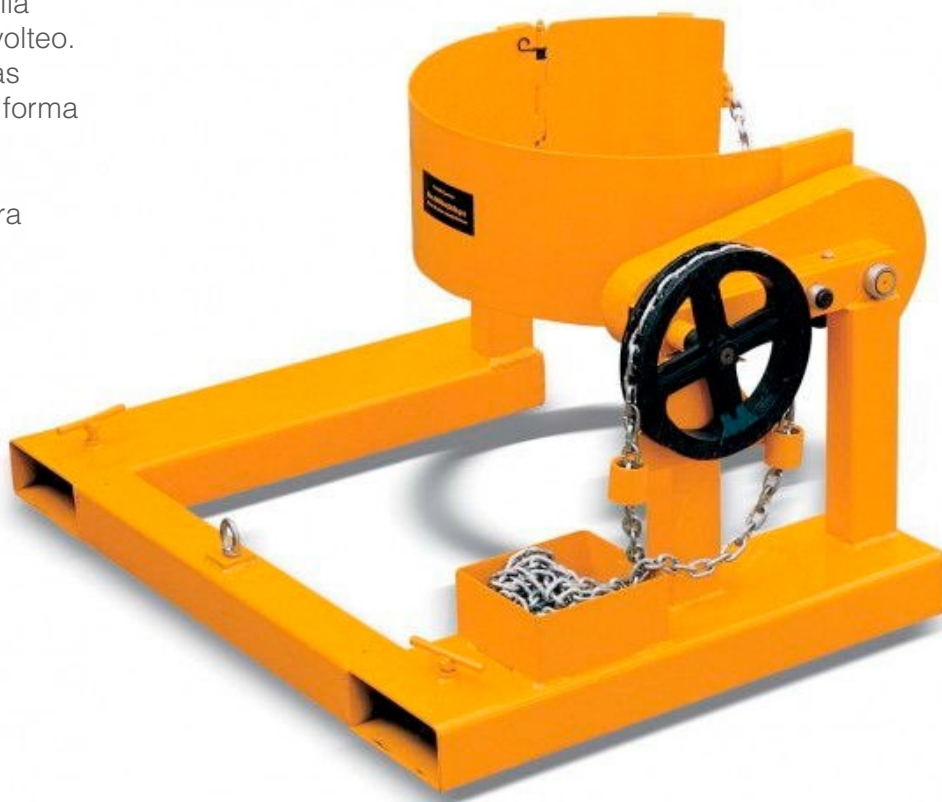

Volteador de bidones

365 kg

- Este implemento para carretilla transforma una carretilla en un volteador de bidones.
- Está accionado por una cadena manual. Este simple y efectivo dispositivo es capaz de voltear 360° un bidón de 200 litros. No hace falta bajar de la carretilla para hacer la maniobra de volteo.
- El dispositivo se monta en las horquillas de la carretilla de forma muy rápida.
- Consulte con nuestro departamento comercial para medidas especiales.

1. Características

BB365

1.1	Capacidad de carga	365 kg
1.2	Tamaño del barril	200 litros
1.3	Anchura de horquillas	620 mm
1.4	Dimensiones hueco horquillas	65 x 180 mm
1.5	Número de barriles	1
1.6	Peso	70 kg