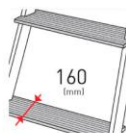

FICHA DE PRODUCTO

COD. 74-432

REF. PLATAFORMA TLS 5/7

Datos Técnicos

Nº Peldaños	5-7
A (mm)	2.310
B (mm)	1.380-1.980
C (mm)	785
D (mm)	1.362
E (mm)	2.500
F (mm)	200
Altura de Trabajo (m)	3.980
Peso	 18,00

Medidas estandar:	Huella Peldaños (mm)	Medida Plataforma (mm)
	160	404x460