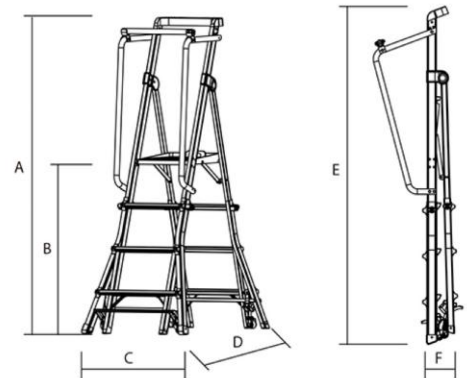

FICHA DE PRODUCTO

COD. 74-432

REF. PLATAFORMA TLS 5/7

Datos Técnicos

Nº Peldaños	5-7
A (mm)	2.310
B (mm)	1.380-1.980
C (mm)	785
D (mm)	1.362
E (mm)	2.500
F (mm)	200
Altura de Trabajo (m)	3.980
Peso	 18,00

Particularidades:

- Disponible en 2 modelos, 4/6 peldaños y 5/7 peldaños.
- De uso tanto en suelos planos como en suelos con desnivel o escaleras.
- Plataforma telescópica y plegable.
- Bandeja porta-herramientas.
- Doble barandilla.
- Barra de seguridad en la barandilla.
- Incorpora ruedas para un mejor transporte.
- Fácil de transportar una vez cerrada.
- Aplicaciones totalmente industriales y profesionales.
- Revolucionario bloqueo de peldaños.

Medidas estandar:	Huella Peldaños (mm)	Medida Plataforma (mm)
	160	404x460