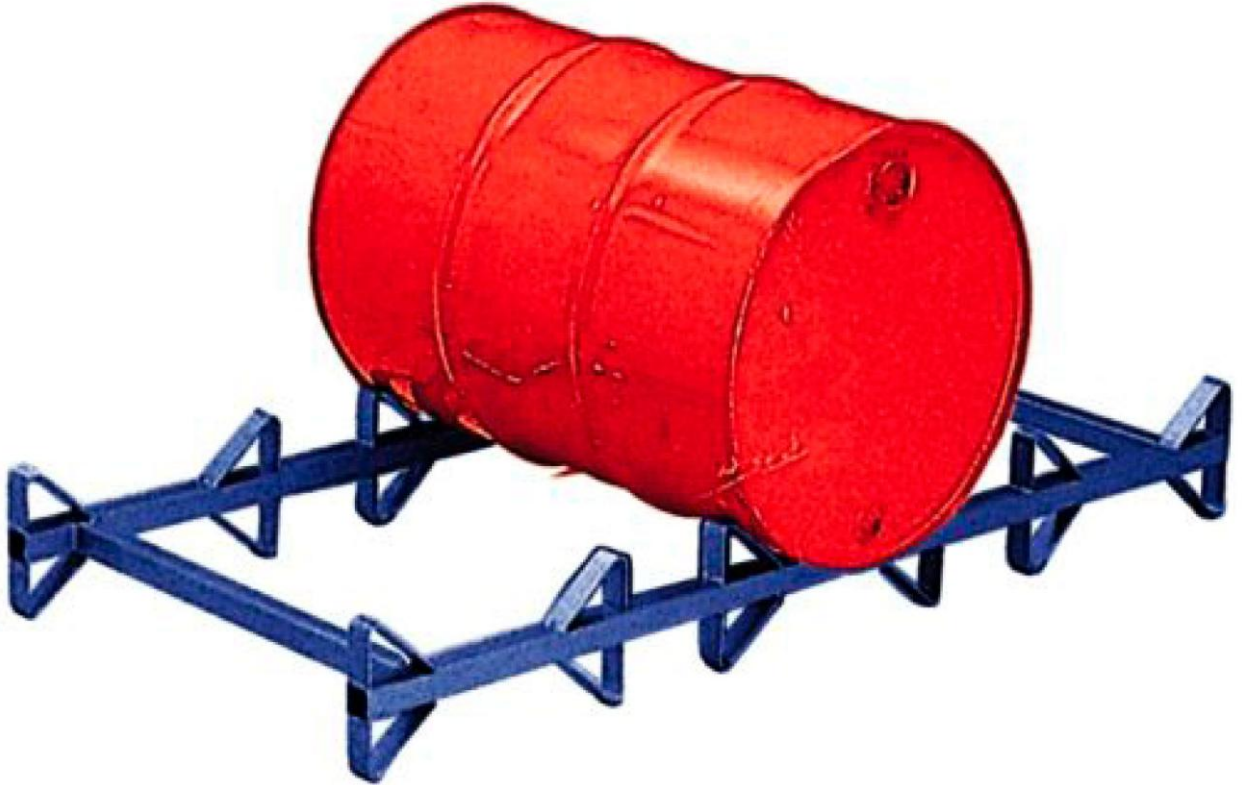

Palet 3 bidones 250 l.

Descripción

Palet para 3 bidones de 250 litros. Fabricado en acero perfilado muy resistente, con una capacidad de carga, de hasta 750 kg.

Datos técnicos

Dimensiones (mm) largo x ancho x alto	1.670 x 780 x 200
Peso kg	25
Carga kg	750
Nº. Bidones	3