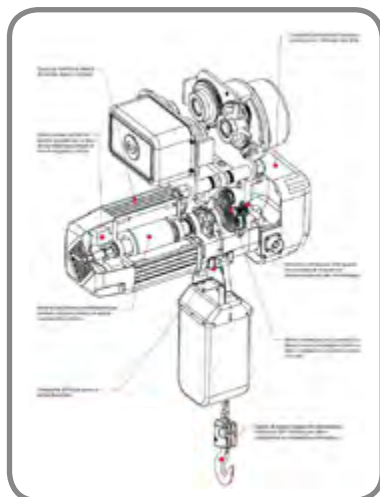

Polipasto eléctrico con carro

Con cadena de 12 m. 5.000 kg

1. Características

PECE5000/12

1.1	Elevación	12 m
1.2	Referencia	PECP-5,0/12MT-CR
1.3	Peso	227 kg
1.4	Ancho viga	mín. 102 / máx. 152 mm
1.5	Clase FEM/DIN	1 m / M4
1.6	Número de ramas	2
1.7	Diámetro cadena	11,2 x 34 mm
1.8	Potencia motor	3,0 kW
1.9	Potencia traslación	0,4 kW
1.10	Velocidad de elevación	3,0 m/min
1.11	Velocidad de traslación	18 m/min
1.12	Dimensiones. A / B / C / D / F / Hmin / J / K / M / N	240 / 110 / 358 / 336 / 334 / 880 / 850 / 61 / 190 / 143 mm
1.13	Carga	5.000 kg