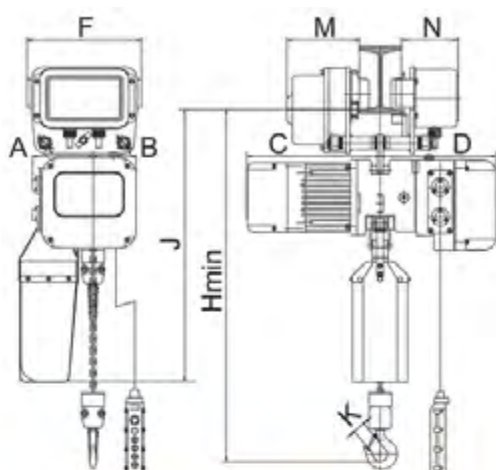

Polipasto eléctrico con carro

Con cadena de 12 m. 5.000 kg

1. Características

PECE5000/12

1.1	Elevación	12 m
1.2	Referencia	PECP-5,0/12MT-CR
1.3	Peso	227 kg
1.4	Ancho viga	mín. 102 / máx. 152 mm
1.5	Clase FEM/DIN	1 m / M4
1.6	Número de ramas	2
1.7	Diámetro cadena	11,2 x 34 mm
1.8	Potencia motor	3,0 kW
1.9	Potencia traslación	0,4 kW
1.10	Velocidad de elevación	3,0 m/min
1.11	Velocidad de traslación	18 m/min
1.12	Dimensiones. A / B / C / D / F / Hmin / J / K / M / N	240 / 110 / 358 / 336 / 334 / 880 / 850 / 61 / 190 / 143 mm
1.13	Carga	5.000 kg