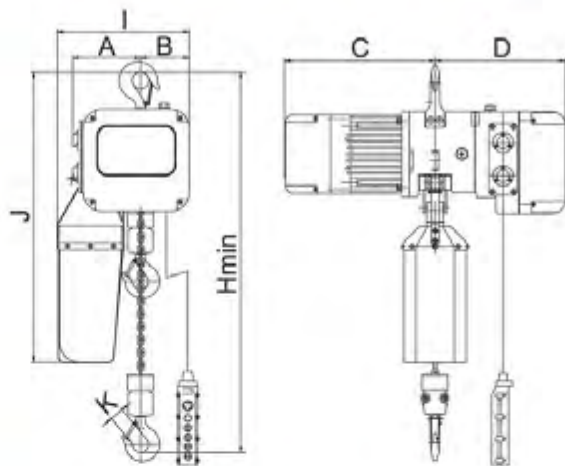

Polipasto eléctrico

Con cadena de 12 m. 5.000 kg

1. Características

		PE5000/12
1.1	Elevación	12 m
1.2	Referencia	PECP-5,0/12MT
1.3	Peso	151 kg
1.4	Clase FEM/DIN	1 Am / M4
1.5	Número de ramas	1
1.6	Diámetro cadena	11,2 x 34 mm
1.7	Potencia motor	3,0 kW
1.8	Velocidad elevación	3,0 m/min
1.9	Dimensiones. A / B / C / D / Hmin / I / J / K	240 / 110 / 358 / 336 / 860 / 430 / 870 / 61 mm
1.10	Carga	5.000 kg