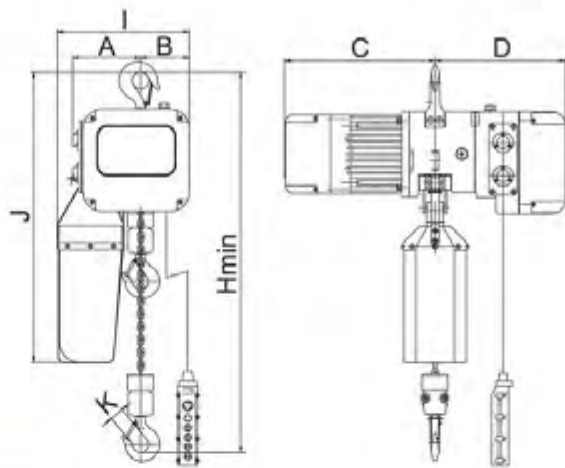

Polipasto eléctrico

Con cadena de 3 m. 5.000 kg

1. Características

		PE5000
1.1	Elevación	3 m
1.2	Referencia	PECP-5,0/3MT
1.3	Peso	124 kg
1.4	Clase FEM/DIN	1 Am / M4
1.5	Número de ramas	1
1.6	Diámetro cadena	11,2 x 34 mm
1.7	Potencia motor	3,0 kW
1.8	Velocidad elevación	3,0 m/min
1.9	Dimensiones. A / B / C / D / Hmin / I / J / K	240 / 110 / 358 / 336 / 860 / 430 / 870 / 61 mm
1.10	Carga	5.000 kg