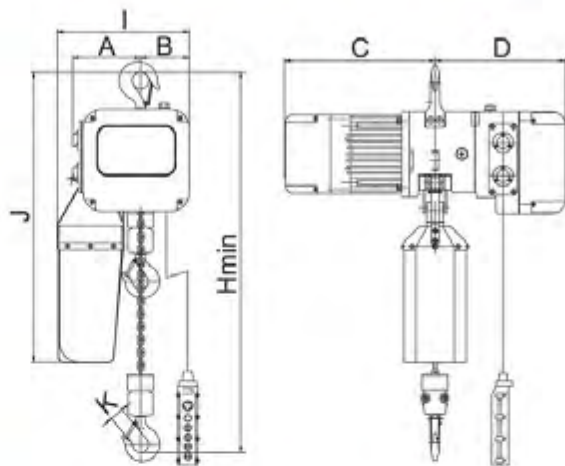

Polipasto eléctrico

Con cadena de 12 m. 2.000 kg

1. Características

PE2000/12

1.1	Elevación	12 m
1.2	Referencia	PECP-2,0/12MT
1.3	Peso	80 kg
1.4	Clase FEM/DIN	2 m / M5
1.5	Número de ramas	1
1.6	Diámetro cadena	8,0 x 24 mm
1.7	Potencia motor	1,1 kW
1.8	Velocidad elevación	2,5 m/min
1.9	Dimensiones. A / B / C / D / Hmin / I / J / K	185 / 59 / 329 / 307 / 650 / 276 / 720 / 45 mm
1.10	Carga	2.000 kg