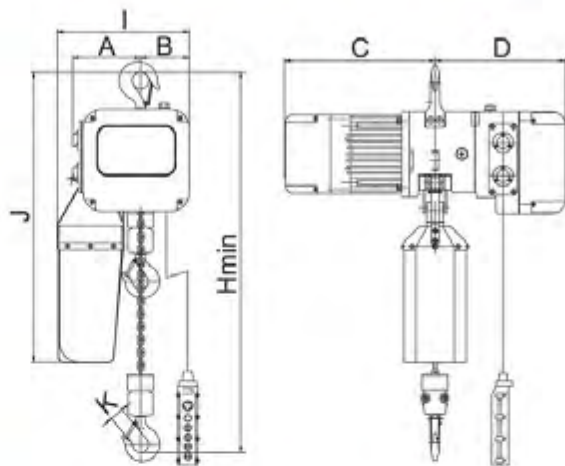

Polipasto eléctrico

Con cadena de 6 m. 1.000 kg

1. Características

PE1000/6

1.1	Elevación	6 m
1.2	Referencia	PECP-1,0/6MT
1.3	Peso	60 kg
1.4	Clase FEM/DIN	2 m / M5
1.5	Número de ramas	1
1.6	Diámetro cadena	8,0 x 24 mm
1.7	Potencia motor	1,1 kW
1.8	Velocidad elevación	5,0 m/min
1.9	Dimensiones. A / B / C / D / Hmin / I / J / K	142 / 102 / 329 / 307 / 460 / 276 / 630 / 38 mm
1.10	Carga	1.000 kg