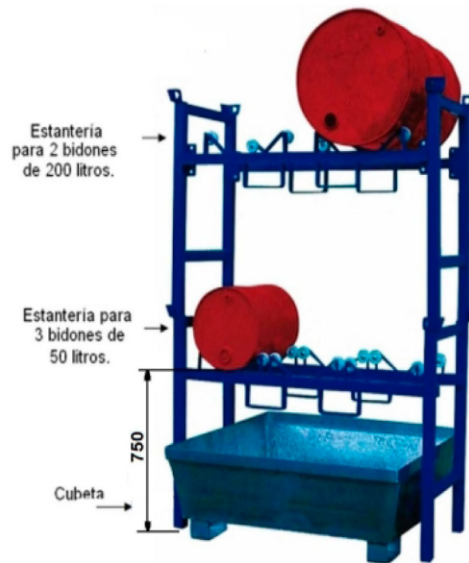

Estante 2 bidones 200 l.

Apilable 3 alturas.

Descripción

Palet para 2 bidones de 200 litros apilable hasta 3 alturas. Fabricado en acero perfilado muy resistente. Posee 4 ruedas de nylon por cada bidón para una perfecta rotación del mismo. Capacidad de carga 800 kg. Se recomienda el uso del implemento 3058.

Datos técnicos

Dimensiones (mm) largo x ancho x alto	1.400 x 600 x 1.050
Peso kg	40
Carga kg	800
Nº. Bidones	2

SE SUMINISTRA DESMONTADO